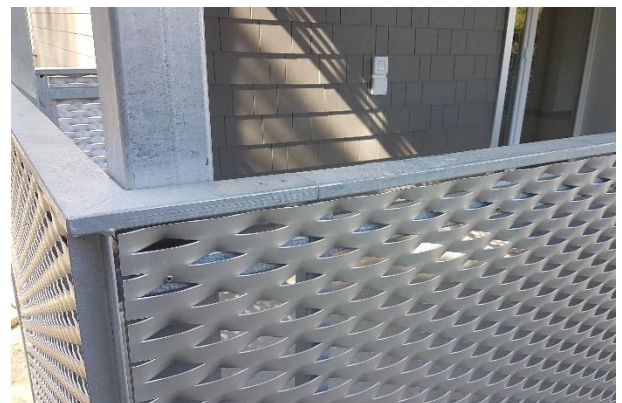

Sanierung MFH Langweidstrasse 6&8 St. Gallen

Bauherr: Grubenmann Liegenschaften AG
Eggerstandenstrasse 24
9050 Appenzell

Baujahr: 1980
Sanierung: 2017

vorher

MFW ARCHITEKTEN AG
GAISERSTRASSE 11
9050 APPENZEL