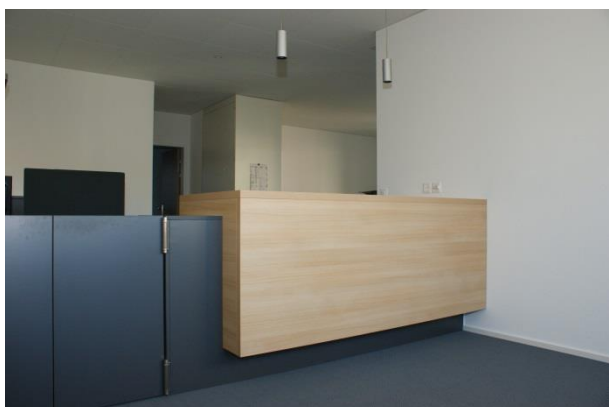

## Umbau Chälblihalle, Appenzell

Bauherr: Bezirksverwaltung Appenzell  
Kronengarten 8  
9050 Appenzell

Baujahr: 2013

**MFW ARCHITEKTEN AG**  
CAISERSTRASSE 11  
9050 APPENZELL

TELEFON 071 787 39 66  
TELEFAX 071 787 39 26